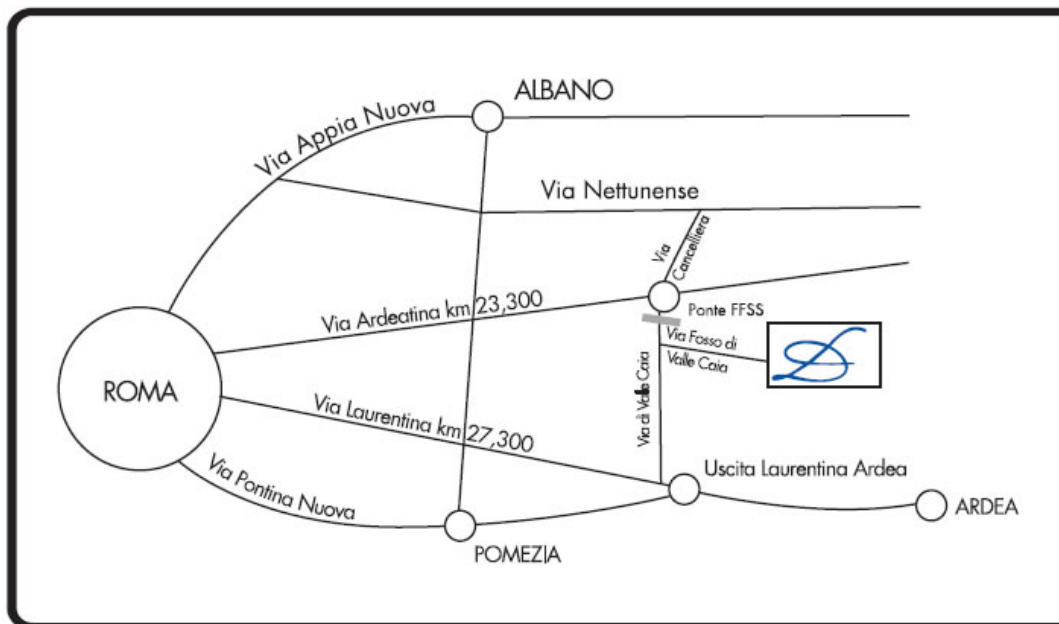

**arrivare in auto**

**Da Roma GRA a Donnardea in Via Fosso di Valle Caia, 7 ad Ardea loc. Santapalomba (Rm).**

**Distanza: circa 13.7 km. Tempo di percorrenza: circa 15 minuti.**

Prendere il Grande Raccordo Anulare (GRA) uscita 25 **Via Ardeatina/SP3e** direzione fuori Roma (Divino Amore). Proseguire diritto senza mai lasciare la strada, fino alla località Santa Palomba, qui al km 23,300 circa, giunti all'altezza della **rotatoria**, Svoltare a **destra** in **Via di Valle Caia/SP93b**. Dopo 800 mt circa, svoltare a sinistra a **Via Fosso di Valle Caia**.

**Seguire le indicazioni aziendali.**

**Da Roma – Via Laurentina, a Donnardea in Via Fosso di Valle Caia, 7 ad Ardea loc. Santapalomba (Rm).**

**Distanza: circa 19.2 km. Tempo di percorrenza: circa 28 minuti.**

Prendere il Grande Raccordo Anulare (GRA) Uscita 24 **Via Laurentina**: Percorrere Via Laurentina direzione fuori Roma fino al Km 27,300 circa, dopo località Santa Procura, sulla sinistra, svoltare per **Via di Valle Caia/SP93b** e percorrerla per circa 5 Km. Sulla destra, prendere strada privata Via Fosso di Valle Caia (1,5 Km circa dopo SERONO) **Seguire le indicazioni aziendali.**