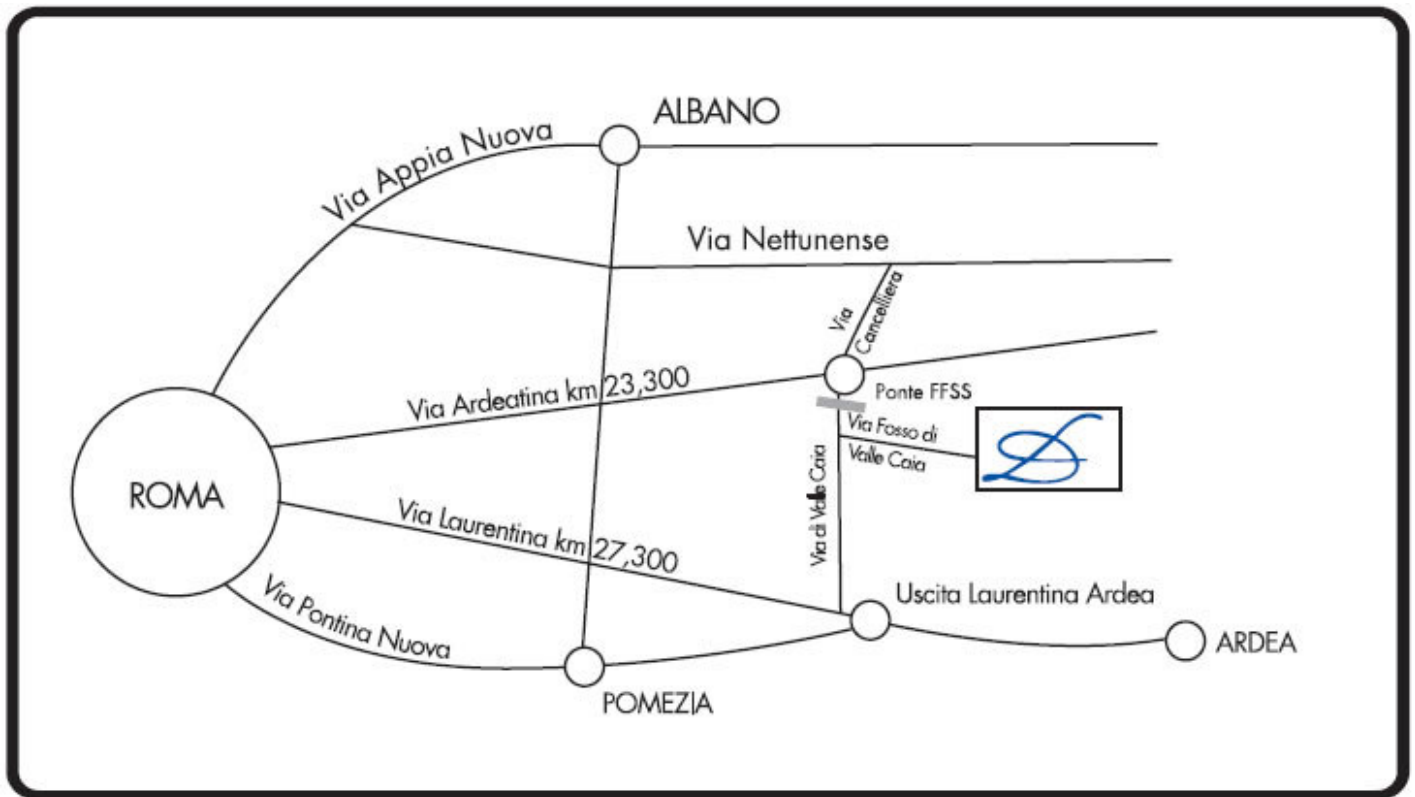

**STAMPA  
PRINT HERE**

**S. ONNARDEA**  
CANTINA, VIGNI E GIARDINI

**Recapiti telefonici per informazioni**

tel 06 9115434  
ufficio commerciale  
dal lunedì alla domenica 9-13 e 15-18

cell. 3357573789